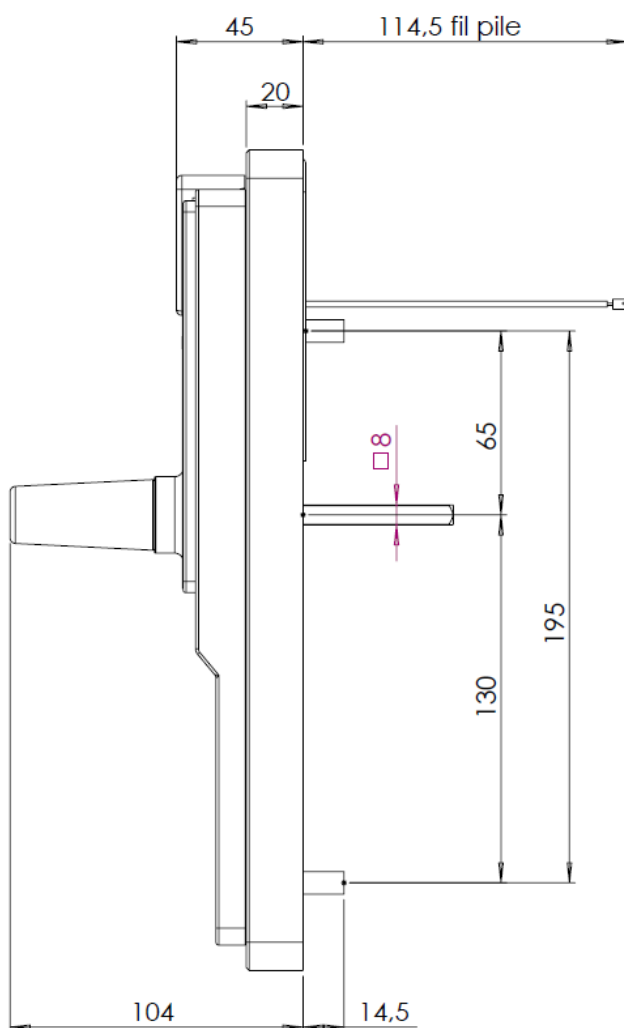

Caractéristiques matériel

Béquille extérieure

- Entraxe de 195 mm
- Semelle plastique dimension : 290 x 60
- Capot en Inox et polycarbonate
- Plaque de 60 mm de largeur
- Carré de 7mm avec fourreau de 8 mm (mise à longueur suivant porte)