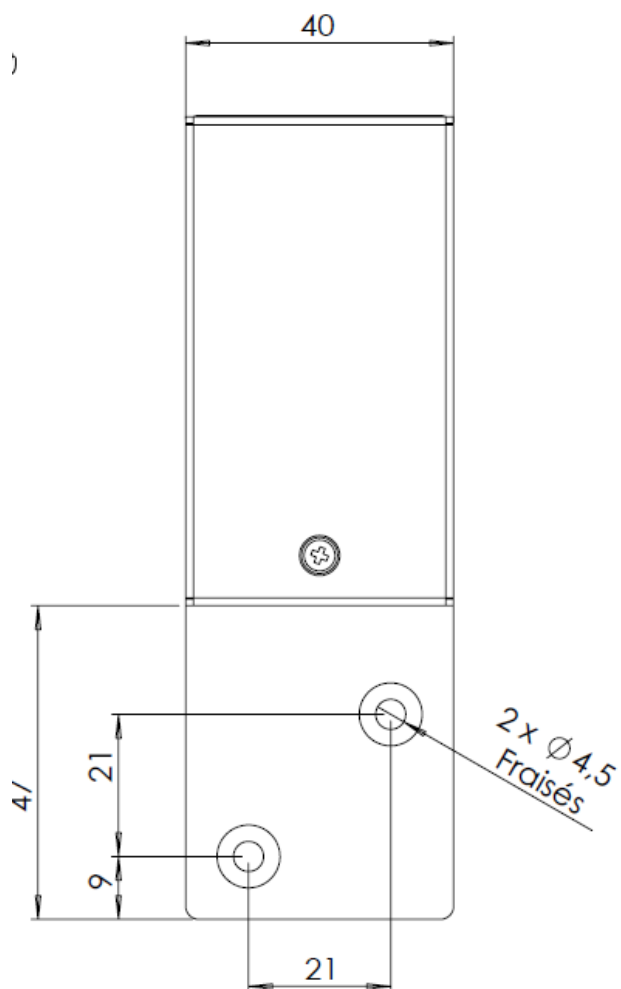

Caractéristiques matériel

Béquille extérieure

- Entraxe de 195 mm
- Semelle plastique dimension : 290 x 60
- Capot en Inox et polycarbonate
- Plaque de 60 mm de largeur
- Carré de 7mm avec fourreau de 8 mm (mise à longueur suivant porte)

- IP 53
- Couleur : noir

Côté intérieur

- Boitier pile en inox
- Plaque de propreté Inox 244 x 37,5

Caractéristiques RFID

- Technologie d'identification (RFID - 13,56Mhz) : disponible en MIFARE Classic et DESFire