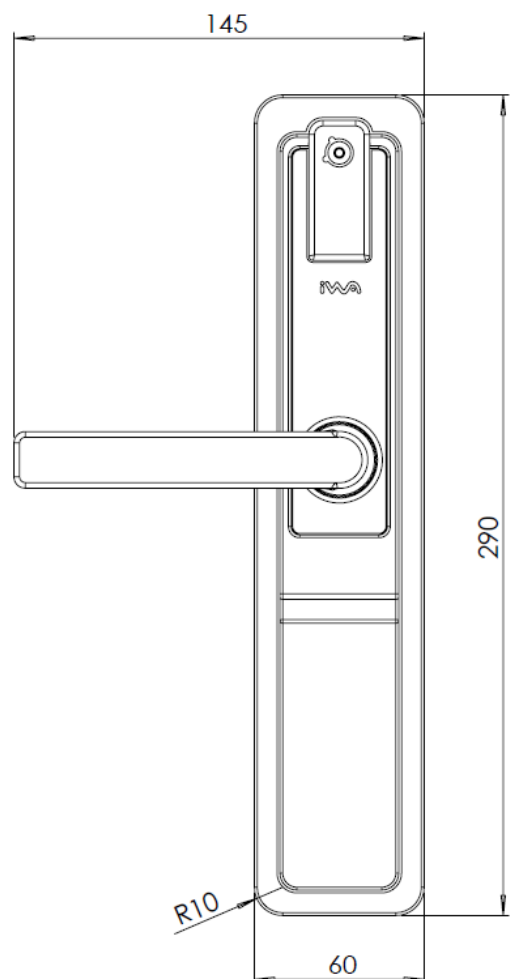

Caractéristiques matériel

Béquille extérieure

- Entraxe de 195 mm
- Semelle plastique dimension : 290 x 60
- Capot en Inox et polycarbonate
- Plaque de 60 mm de largeur
- Carré de 7mm avec fourreau de 8 mm (mise à longueur suivant porte)