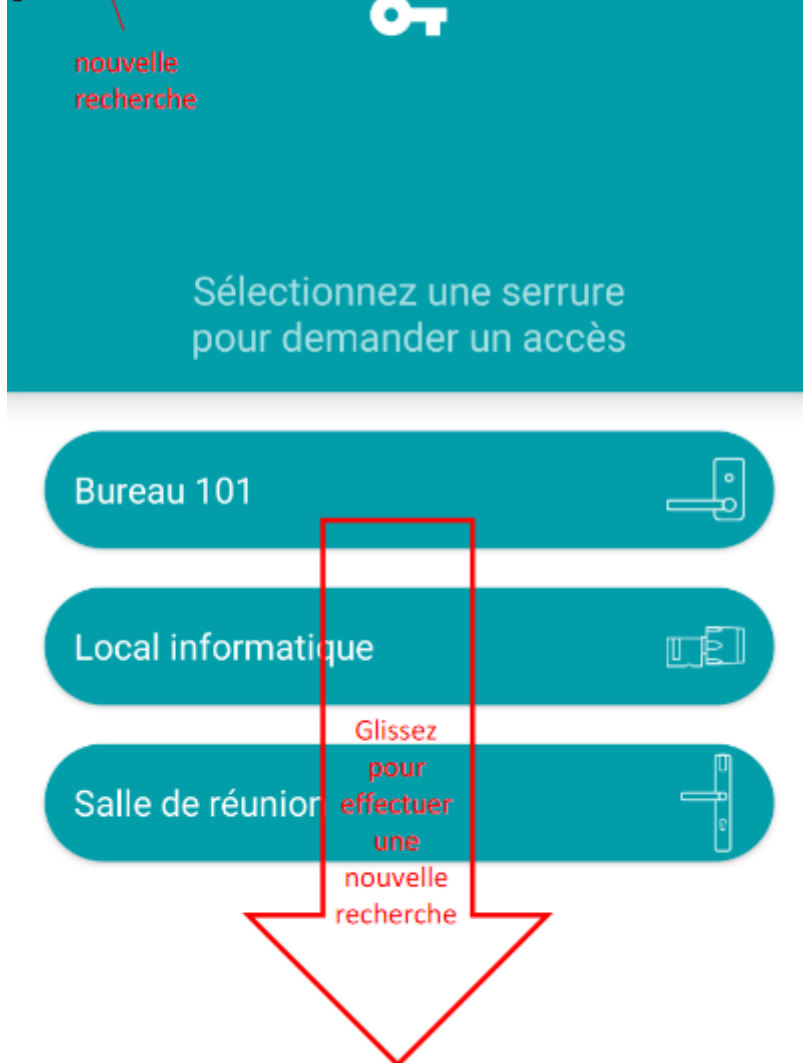

# Recherche des produits à proximité

La recherche des produits à proximité

s'effectue automatiquement à l'ouverture de l'application.

Vous pouvez manuellement (ré)effectuer une recherche en glissant vers le bas ou avec le bouton de rafraîchissement en haut à gauche.